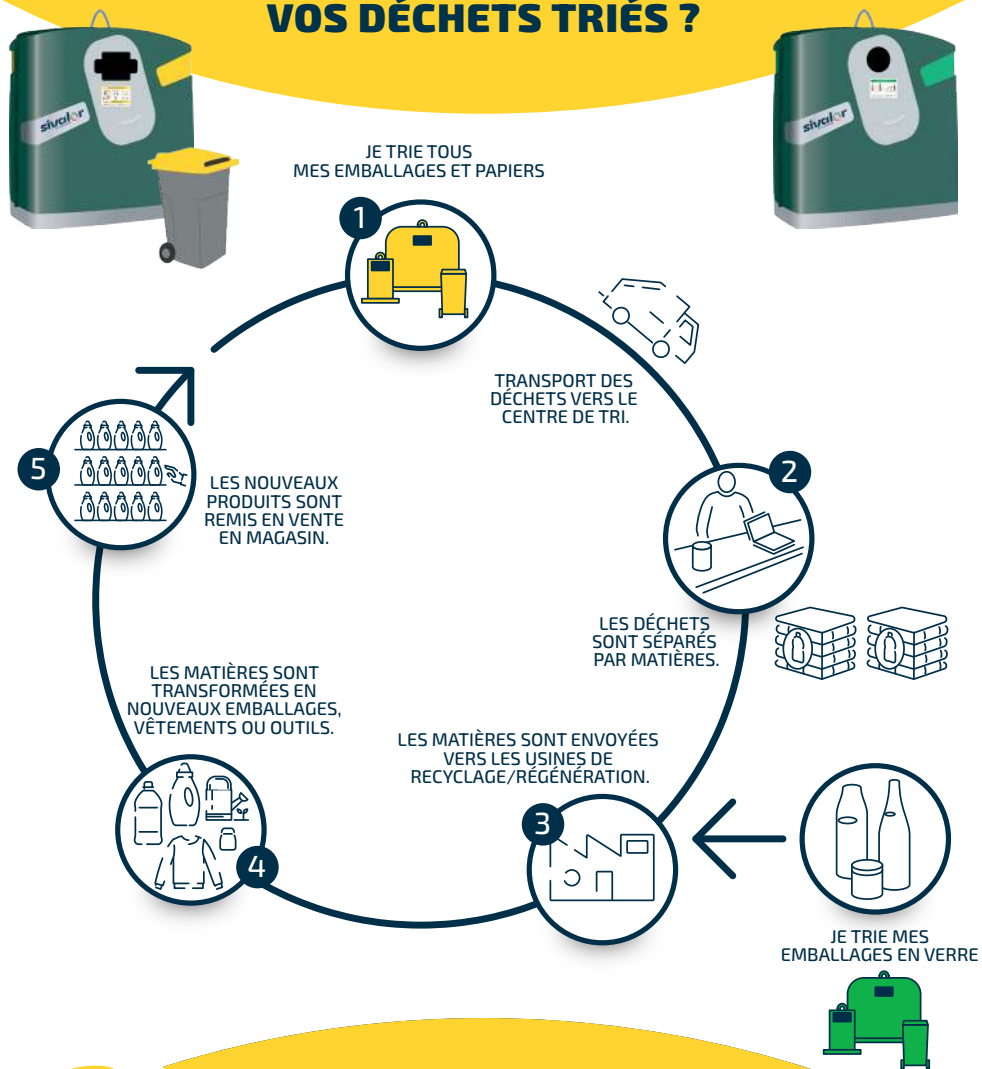

QUE DEVIENNENT VOS DÉCHETS TRIÉS ?

**+ d'emballages triés,
c'est + de matières à recycler**

sivalor
AIN ■ HAUTE-SAVOIE

Accélérateur de valorisation !

GUIDE DU TRI

Syndicat Intercommunal de **VALOR**isation

TOUS LES EMBALLAGES ET TOUS LES PAPIERS

PAPERS ET EMBALLAGES EN CARTON

EMBALLAGES EN MÉTAL, MÊME LES PETITS

EMBALLAGES EN PLASTIQUE

LES BONS GESTES DE TRI

- 1 BIEN LES VIDER, SANS LES LAVER.
- 2 LES SÉPARER LES UNS DES AUTRES ET SANS SAC.

COMPOST

HERBE, FEUILLES, FLEURS FÂNÉES, ÉPLUCHURES ...

SACHETS DE THÉ, FILTRES À CAFÉ ...

PAIN, COQUILLES D'ŒUFS ...

DÉCHÈTERIE

GROS CARTONS, PETITS ÉLECTROMÉNAGERS

PILES, AMPOULES

RETROUVEZ LES CONSIGNES DE TRI SUR L'APPLI **CITEO**

TOUS LES EMBALLAGES EN VERRE

BOUEILLES, FLAONS, BOCAUX ET POTS

LES ASTUCES

- 1 BIEN LES VIDER, SANS LES LAVER.
- 2 LES BOUCHONS ET COUVERCLES VONT DANS LE CONTENANT JAUNE.

LES ORDURES MÉNAGÈRES

VAISSELLE CASSÉE